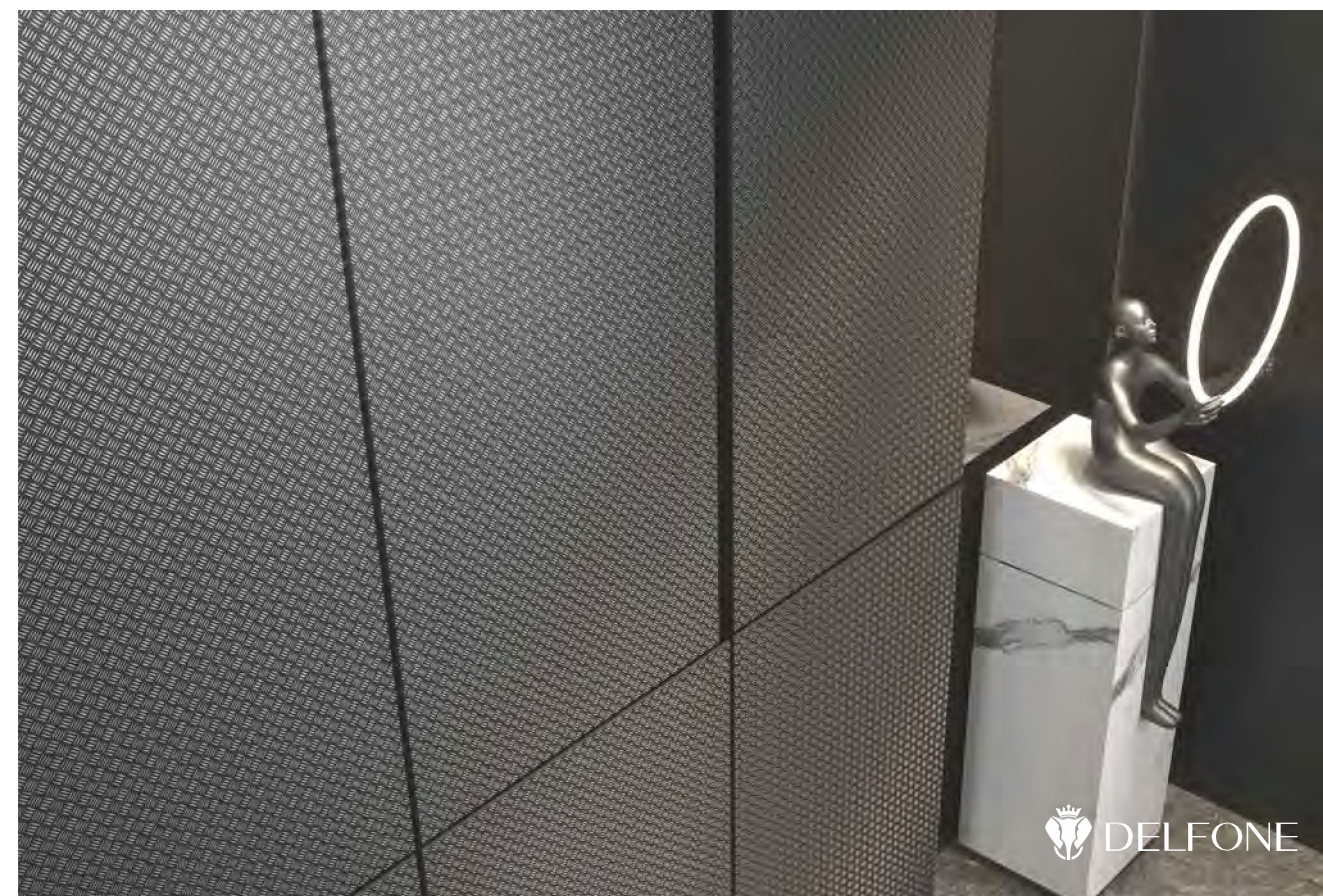

2022 NEW

PAGANI

DESCRIPTION

Вдохновленные автомобилем PAGANI, его утонченным спортивным дизайном, облегченным кузовом и корпусом из авиационного сплава, с обтекаемой текстурой металлических частиц и уникальной полировкой, дизайнеры DELFONE создали данную модель. Сочетание текстуры с титановым эффектом света и тени, дает ощущение едва уловимого металлического характера, присущего уникальным роскошным суперкарам.

Inspired by Pagani's manual supercar, in order to reduce the weight of the body and pursue sports, the whole body is made of aviation grade alloy and carbon fiber, with streamlined metal particle texture formed by special oxidation and manual polishing. DELFONE's designers combine the texture particles with titanium light and shadow effect with the slab, and apply the metal appearance texture specially belonging to luxury cars to home decoration.

SPECIFICATION

DC3T214BS
1200X2700X3MM

FEATURES