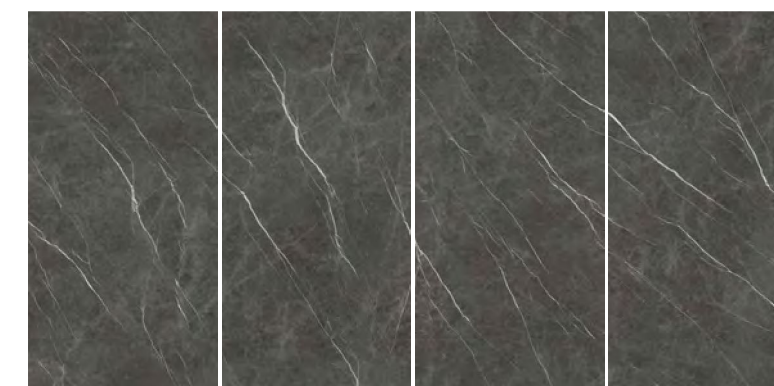

CONTINUOUS DISPLAY

TEXTURE1

TEXTURE2

TEXTURE3

TEXTURE4