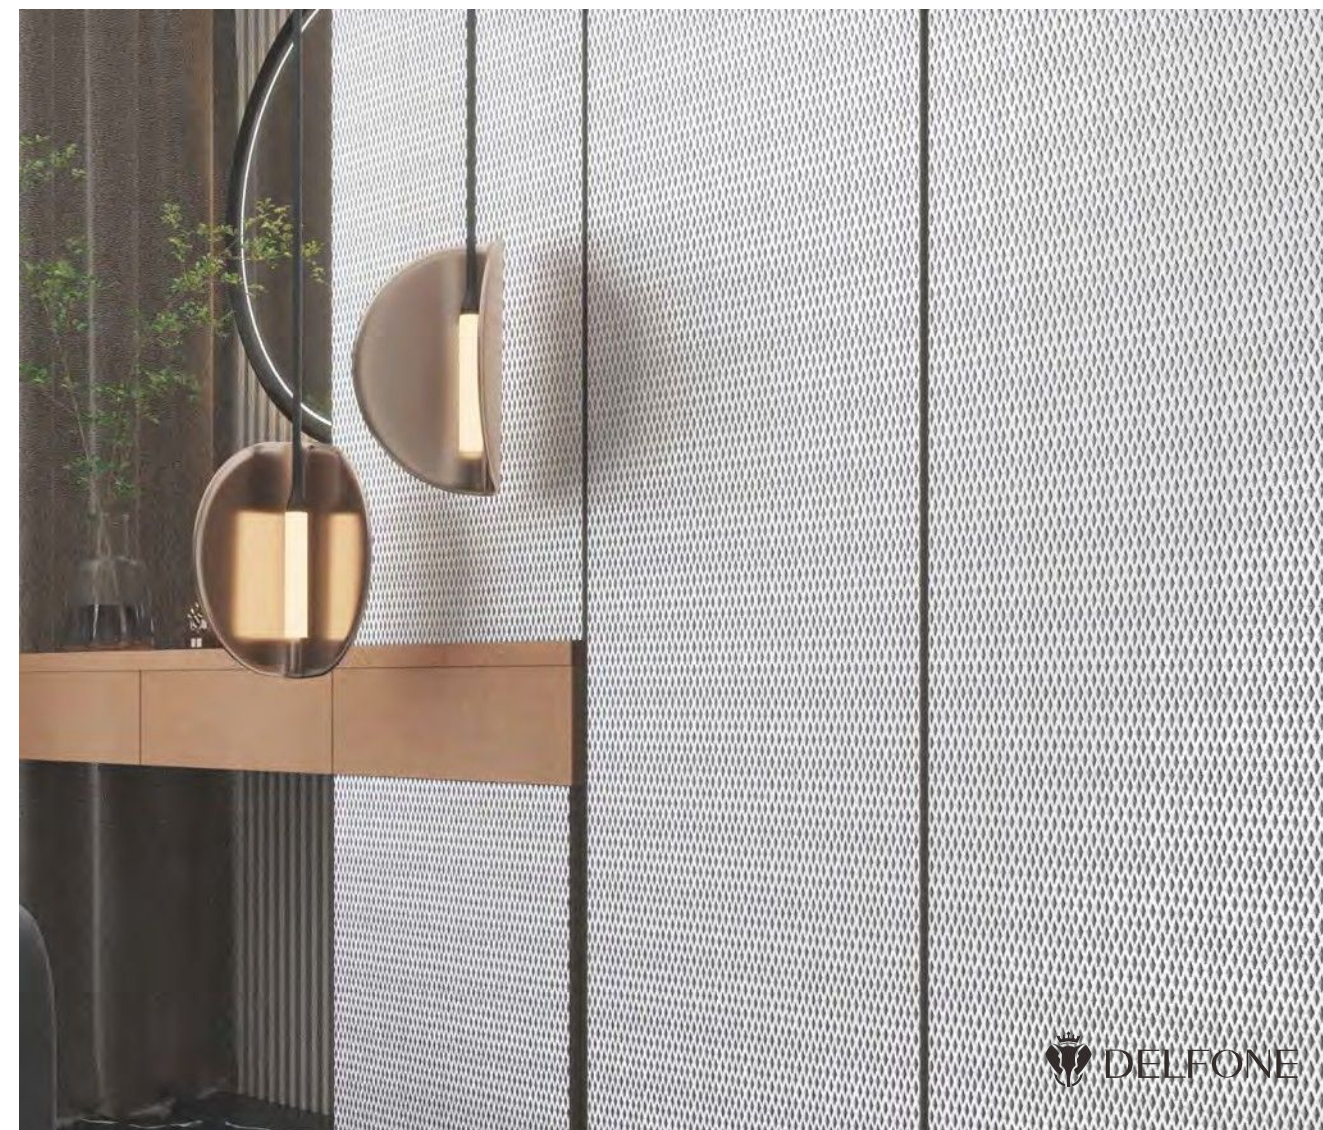

2022 NEW

CULLINAN

DESCRIPTION

Вдохновлен роскошным интерьером Rolls Royce Cullinan Black, который является эксклюзивной моделью бренда Rolls Royce. Для любителей свободной жизни, вдохновленных жизнью большого города. Интерьерный дизайн сочетает в себе световой и теневой эффекты, высвобождение света и плавный переход к тени. В данной модели, дизайнеры DELFONE объединили в композиции игры света и теней, создавая уникальный эффект глубины.

Inspired by the luxurious interior of Rolls Royce cullinan black badge, it is an exclusive model of Rolls Royce brand for yuppie knights at night and omnipresent City domination. The interior effect can reflect the light and shadow effect of releasing sensory impact under different lights. DELFONE's designers combine the luxurious interior texture with the slab, so that they can experience the visual feast at home.

SPECIFICATION

DC3T216BS
1200X2700X3MM

FEATURES