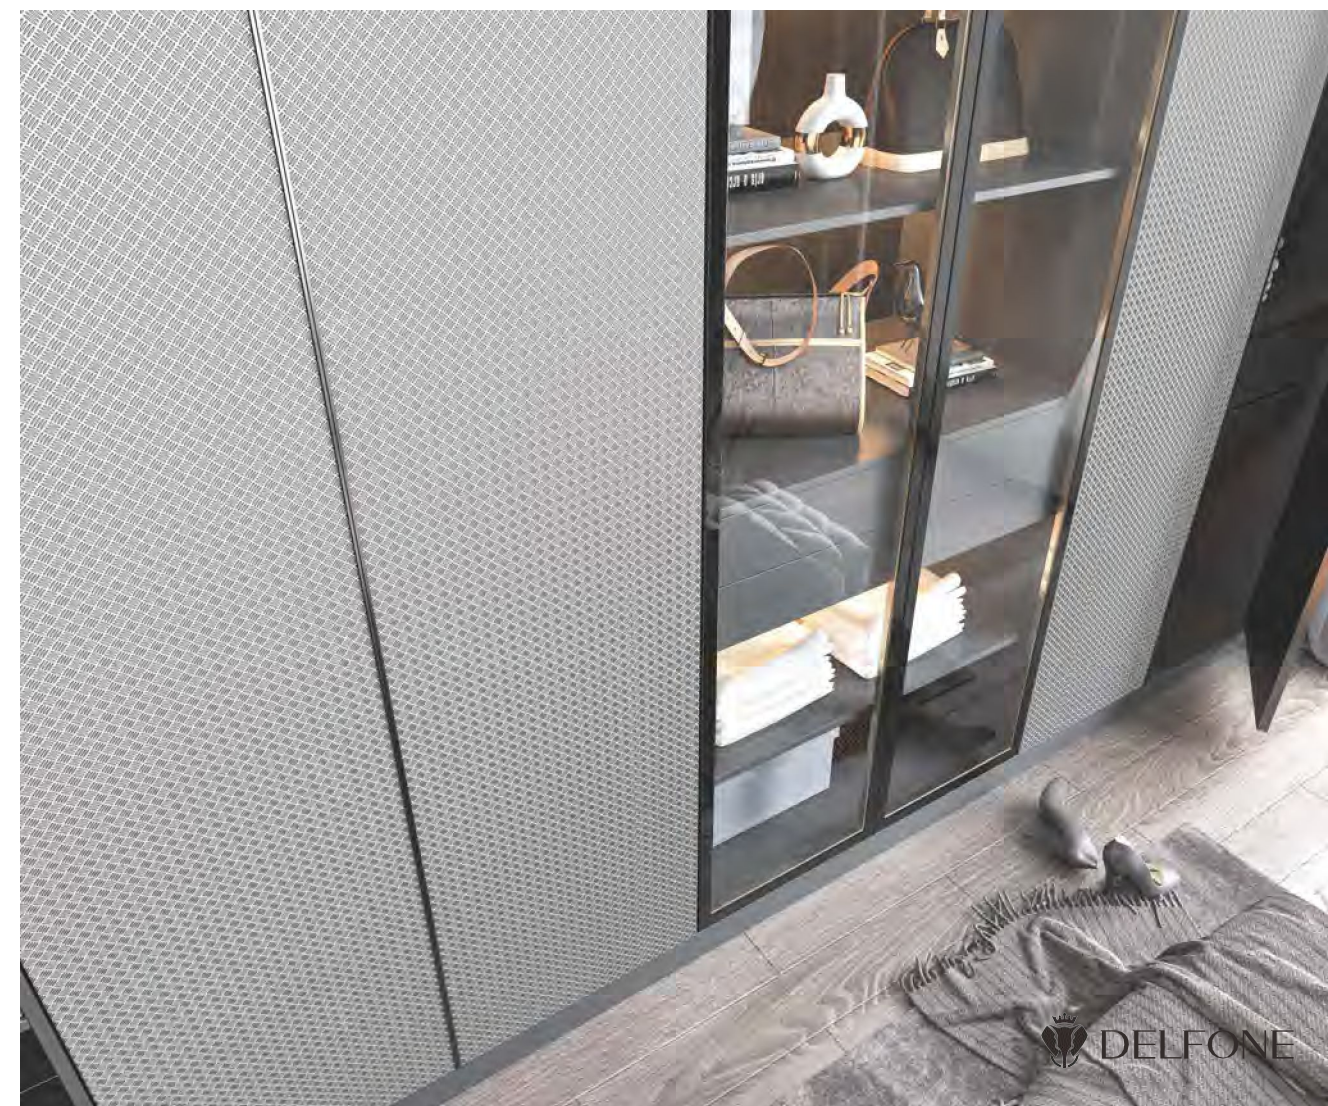

2022 NEW

PAGANI

DESCRIPTION

Вдохновленные автомобилем PAGANI, его утонченным спортивным дизайном, облегченным кузовом и корпусом из авиационного сплава, с обтекаемой текстурой металлических частиц и уникальной полировкой, дизайнеры DELFONE создали данную модель. Сочетание текстуры с титановым эффектом света и тени, дает ощущение едва уловимого металлического характера, присущего уникальным роскошным суперкарам.

Inspired by Pagani's manual supercar, in order to reduce the weight of the body and pursue sports, the whole body is made of aviation grade alloy and carbon fiber, with streamlined metal particle texture formed by special oxidation and manual polishing. DELFONE's designers combine the texture particles with titanium light and shadow effect with the slab, and apply the metal appearance texture specially belonging to luxury cars to home decoration.

SPECIFICATION

DC3T218BS
1200X2700X3MM

3 MM

FEATURES