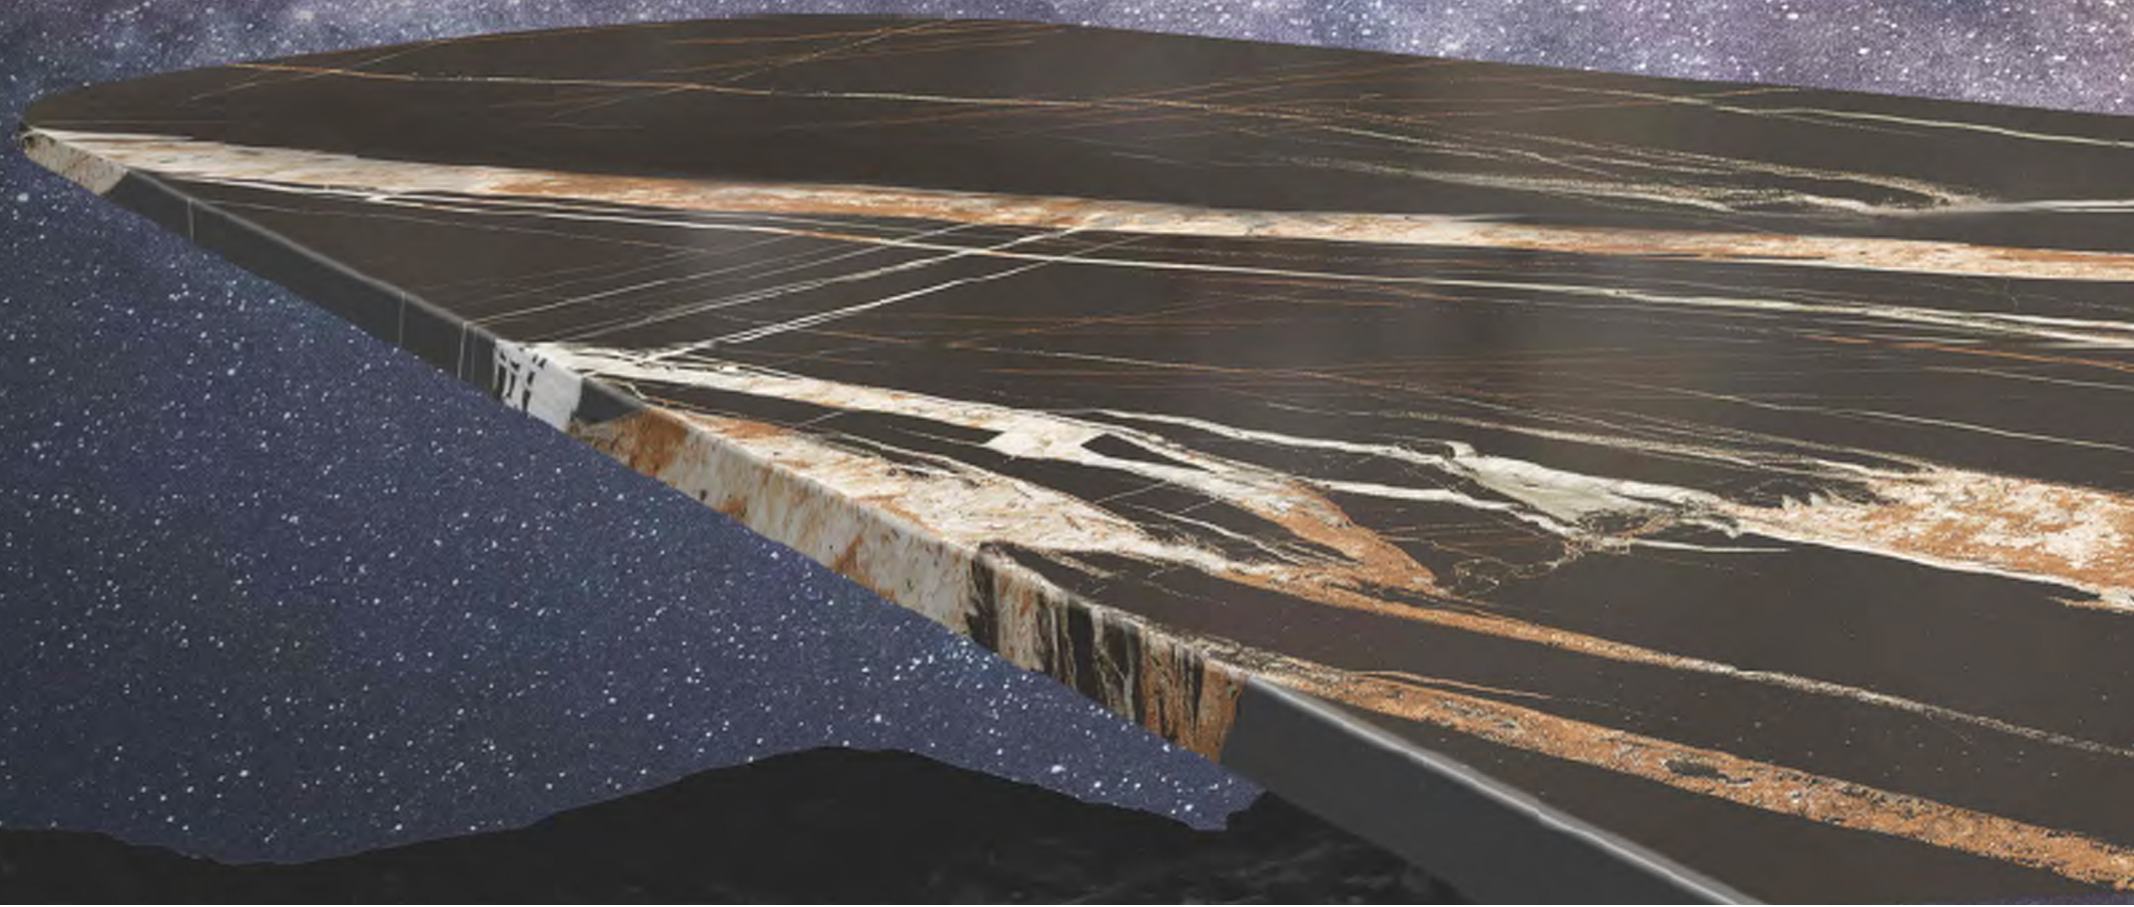

Diamond Series

Толщина камня из коллекции Diamond доведена до 20мм. Ультрапрочный камень с улучшенными защитными характеристиками особенно подходит для монтажа столешниц, столов, отделки санузлов и прочих мест, требующих повышенной износостойкости. Некоторые образцы коллекции подходят для монтажа наружных напольных покрытий, устойчивых к воздействию ветра, солнца, механическому истиранию.

The 20 mm Diamond Series is super thick, just like the body of KING KONG. Its ultra-high hardness without fear of impact, it is especially suitable for application in the cabinet countertop, table, wash basin surface and other places that need impact resistance. Some of the textures are also suitable for outdoor floors, which are not afraid of the wind, sun and grinding.